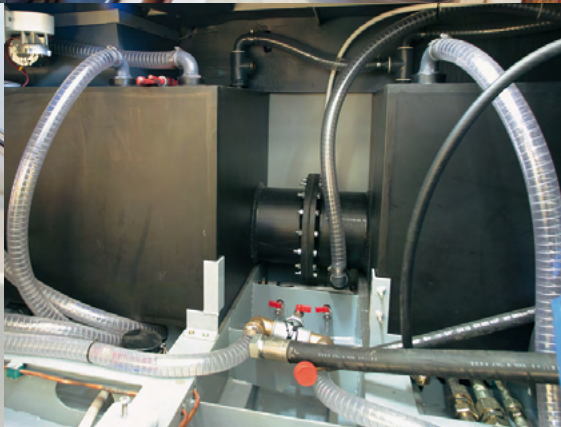

MARINASHOP MÜRITZ

Günstige Ersatzteile.
Den Einbau können Sie gerne uns überlassen!